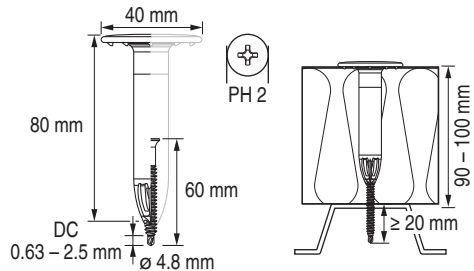

## S-IDP 4.8C/40x100 # 2039414

Duplex coated

2042415