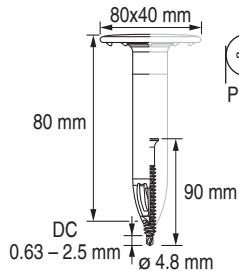

## S-IDP 4.8C/8040x130 # 2039495

Duplex coated

2042575