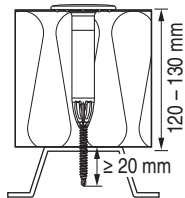

## S-IDP 4.8C/8040x130 # 2039495

Duplex coated

2042575