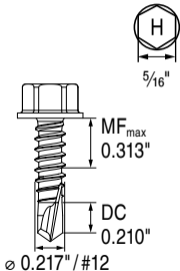

S-MD 12-14x3/4" HWH3

#2472261

Zinc / Zingué / Galvanizado

2478103-10.2025